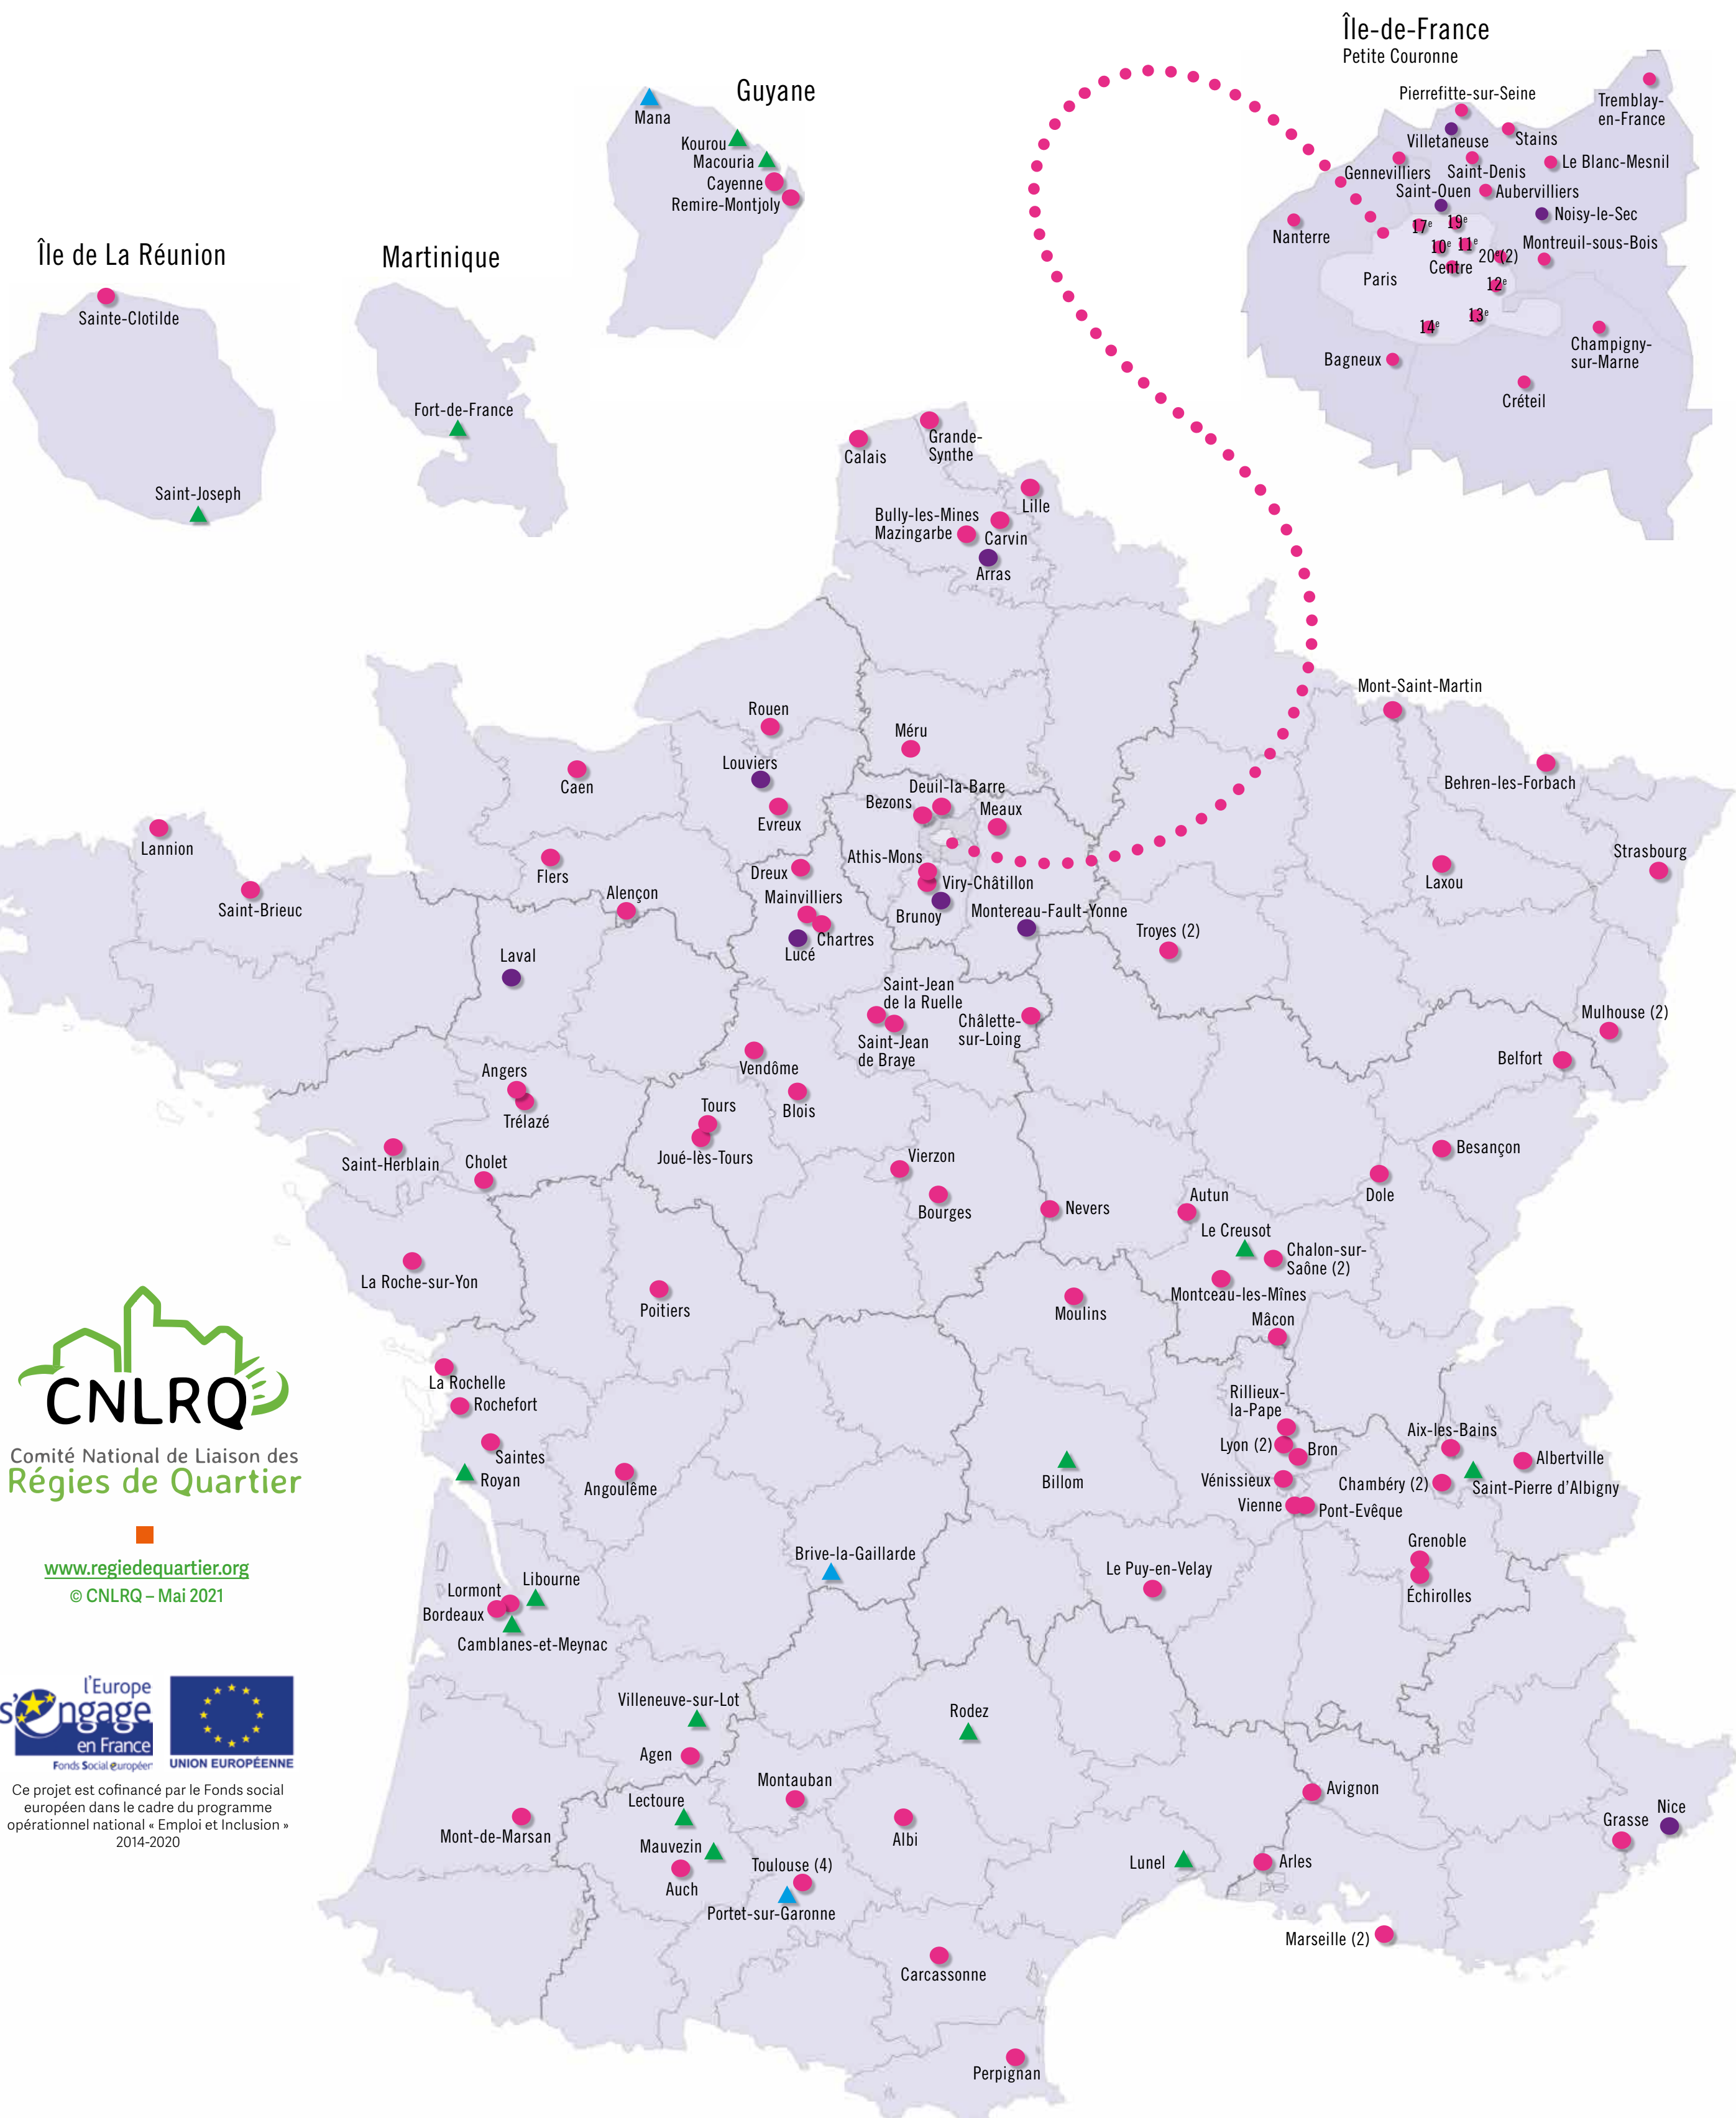

Régies de Quartier et Régies de Territoire

2021

Comité National de Liaison des Régies de Quartier

www.regiedequartier.org
© CNLRQ – Mai 2021

Ce projet est cofinancé par le Fonds social européen dans le cadre du programme opérationnel national « Emploi et Inclusion » 2014-2020